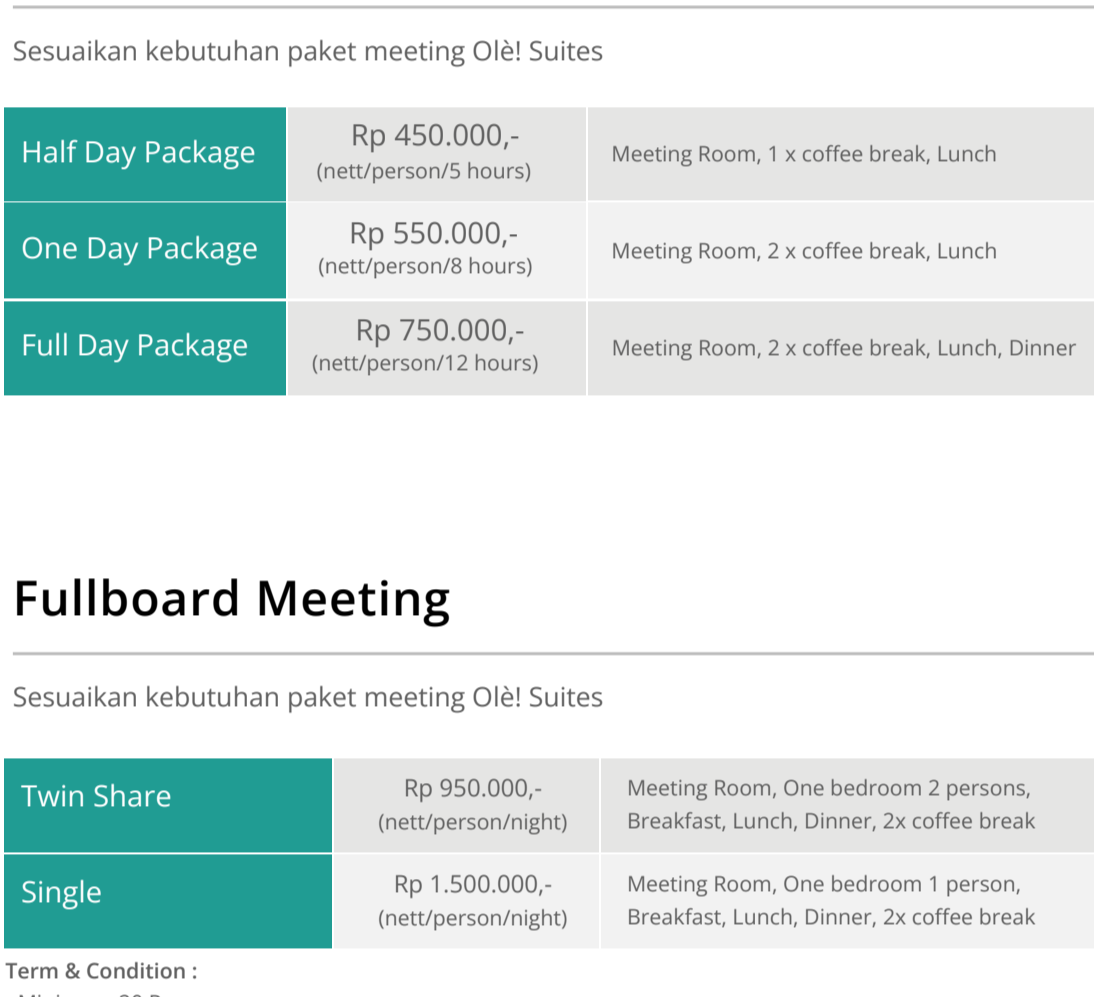

Lokasi

Tanpa khawatir macet

Fasilitas Lengkap, Olè! Suites sangat mudah di tempuh kendaraan

Lokasi Olè! Suites Hotel & Cottage di Sentul-Bogor menyajikan ragam kenyamanan bagi tamu. Dengan jarak di bawah 40 km dari Jakarta dengan akses menuju lokasi yang sangat mudah di tempuh kendaraan. Memiliki area parkir yang luas hingga aneka ragam ruang meeting mulai dari 20 hingga 400 orang, termasuk juga tersedianya beberapa area outdoor untuk kegiatan di luar ruangan.

Area Outdoor

Memiliki beberapa area terpisah untuk berbagai kegiatan

Gathering, Celebration, Training, Meeting, And More

Selain menjadi hotel pilihan untuk menikmati waktu santai bersama keluarga, Olè! Suites juga menjadi destinasi untuk segala kebutuhan acara termasuk wedding, pesta, reuni, gathering, meeting, training, dan kebutuhan group lainnya. Dengan pilihan 8 ruang pertemuan indoor dan ragam opsi venue outdoor, segala bentuk acara Anda dapat diselenggarakan di Olè! Suites Hotel & Cottage

Fullboard Meeting

Sesuaiakan kebutuhan paket meeting Olè! Suites

Twin Share	Rp 950.000,- (nett/person/night)	Meeting Room, 1 bedroom 2 persons, Breakfast, Lunch, Dinner, 2x coffee break
Single	Rp 1.500.000,- (nett/person/night)	Meeting Room, One bedroom 1 person, Breakfast, Lunch, Dinner, 2x coffee break

Room Rate Olè! Suites

Sesuaiakan kebutuhan paket meeting Olè! Suites

Standard Room	Superior Room	Suite Room	Executive Room	Cluster
*Rp 1.100.000,-	*Rp 1.300.000,-	*Rp 1.700.000,-	*Rp 1.900.000,-	**Rp 3.000.000,-